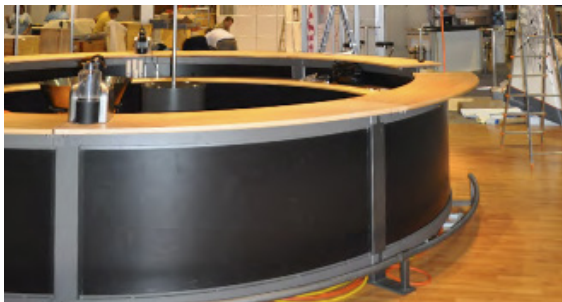

Buche

Schwarz

Weiss

Fronten

Schwarz

Milchglas

LED Beleuchtung

individuelle Beschriftung