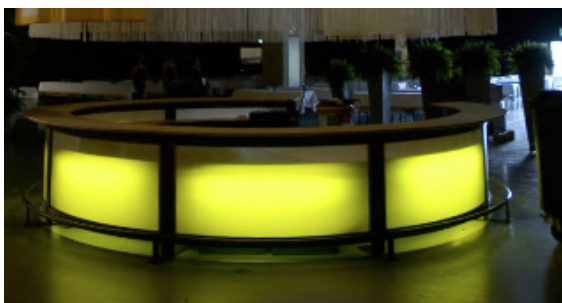

Buche

Schwarz

Weiss

Fronten

Schwarz

Milchglas

LED Beleuchtung

individuelle Beschriftung